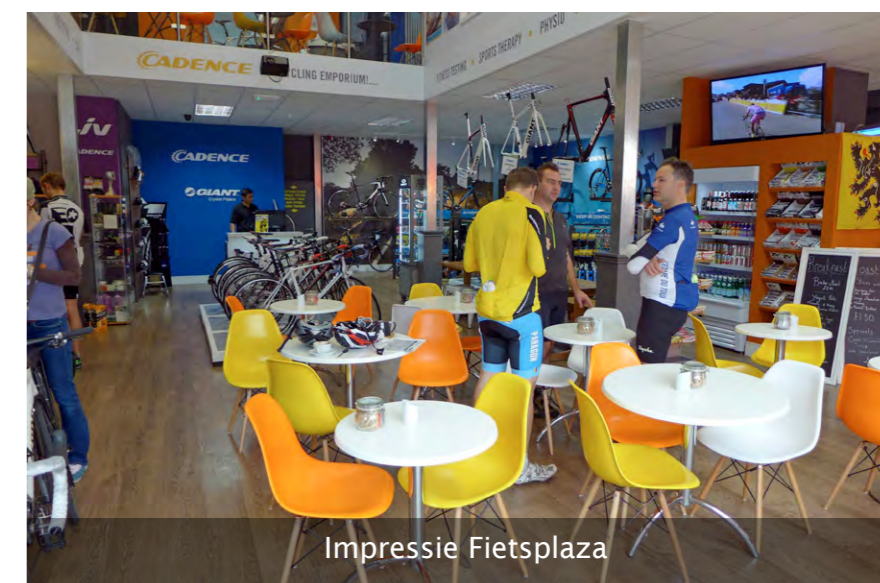

Scale: 1:200

Lange Viestraat

Impressie service fietsenstalling entree rechts

Impressie mogelijke indeling Fietsplaza

Activiteit op de Fietsplaza.
Foto expo, Filmdagen, Festival Tweetakt...?

Gemeente Utrecht