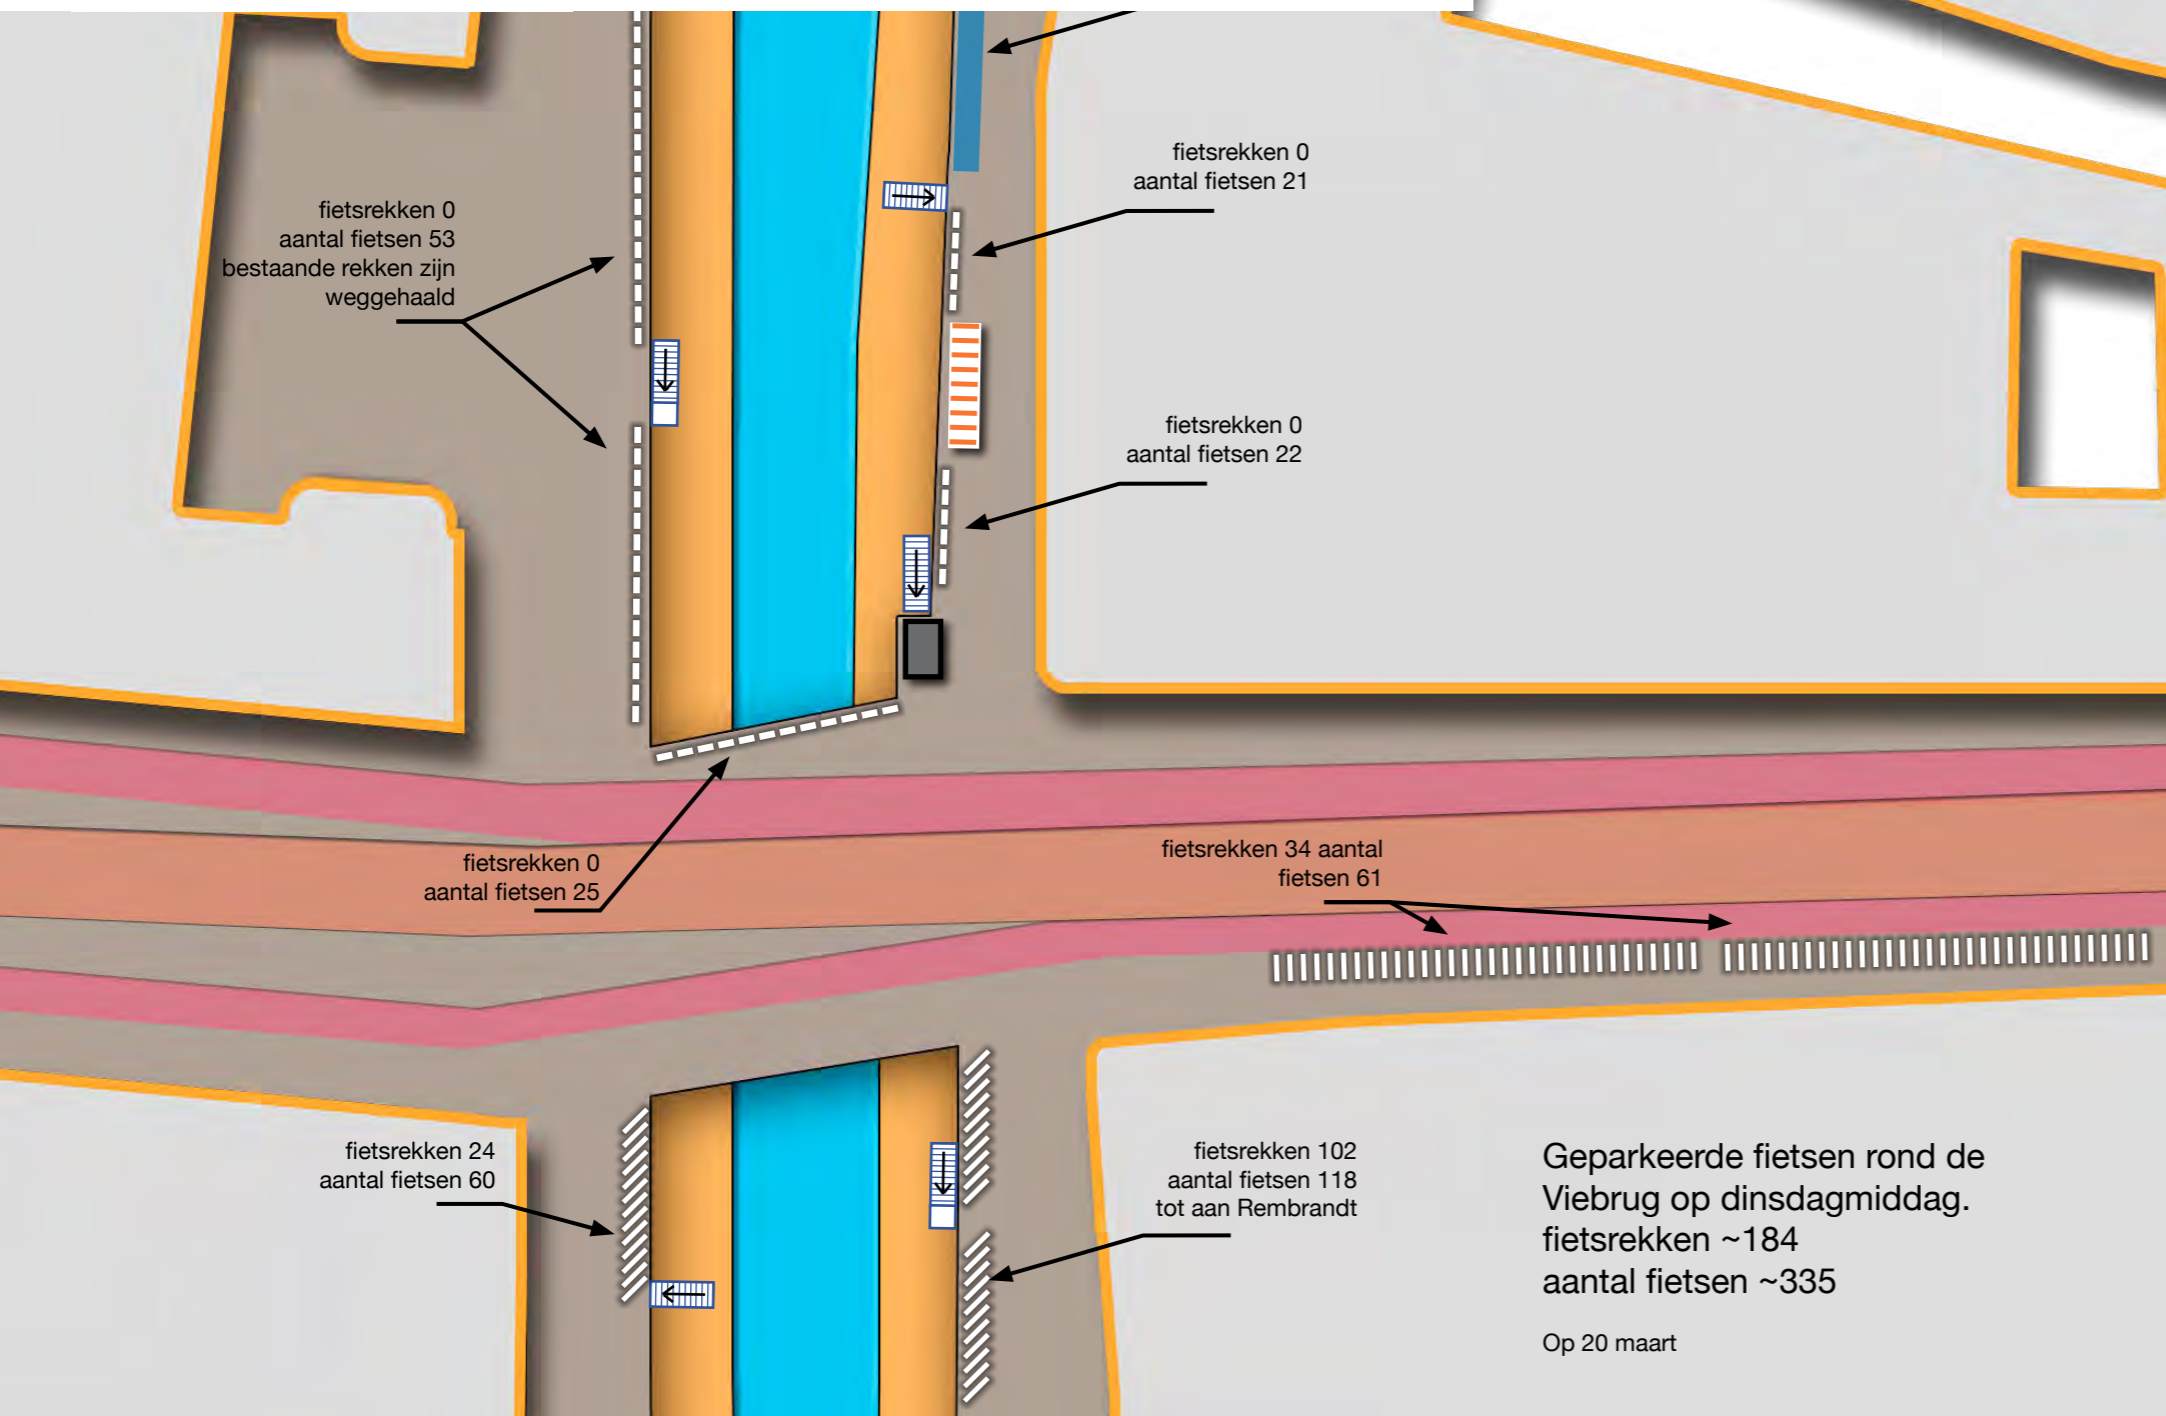

Stalling Oudegracht

Hoek Viestraat Oudegracht

Welkom
in
Utrecht

Kelder

1^{er} ETAGE

DE PLANEET

pipos

pipos

Intertoys

Huidig beeld rond De Planeet

Concept 12 april 2018

Impressie fietsen rond de Viebrug

Impressie entree's en expeditie

Impressie Ambitie

Impressie ontsluiting fietsenstalling midden

Deze tekening is gebaseerd op een PDF-document. dec 2012

Scale: 1:200

Lange Viestraat

Impressie service fietsenstalling entree midden

Deze tekening is gebaseerd op een PDF-document. dec 2012

aan deze tekening kunnen geen rechten worden ontleend

XO studio
T 06-44418337 info@godfrieddegraaff.nl

getekend
Godfried de Graaff

formaat
A3

datum
Apr 4, 2018

maten in
mm

Model A indeling vloer -3500 Kelder
180317 Modellen Stalling De Planeet.vwx

Impressie ontsluiting fietsenstalling rechts

Deze tekening is gebaseerd op een PDF-document. dec 2012