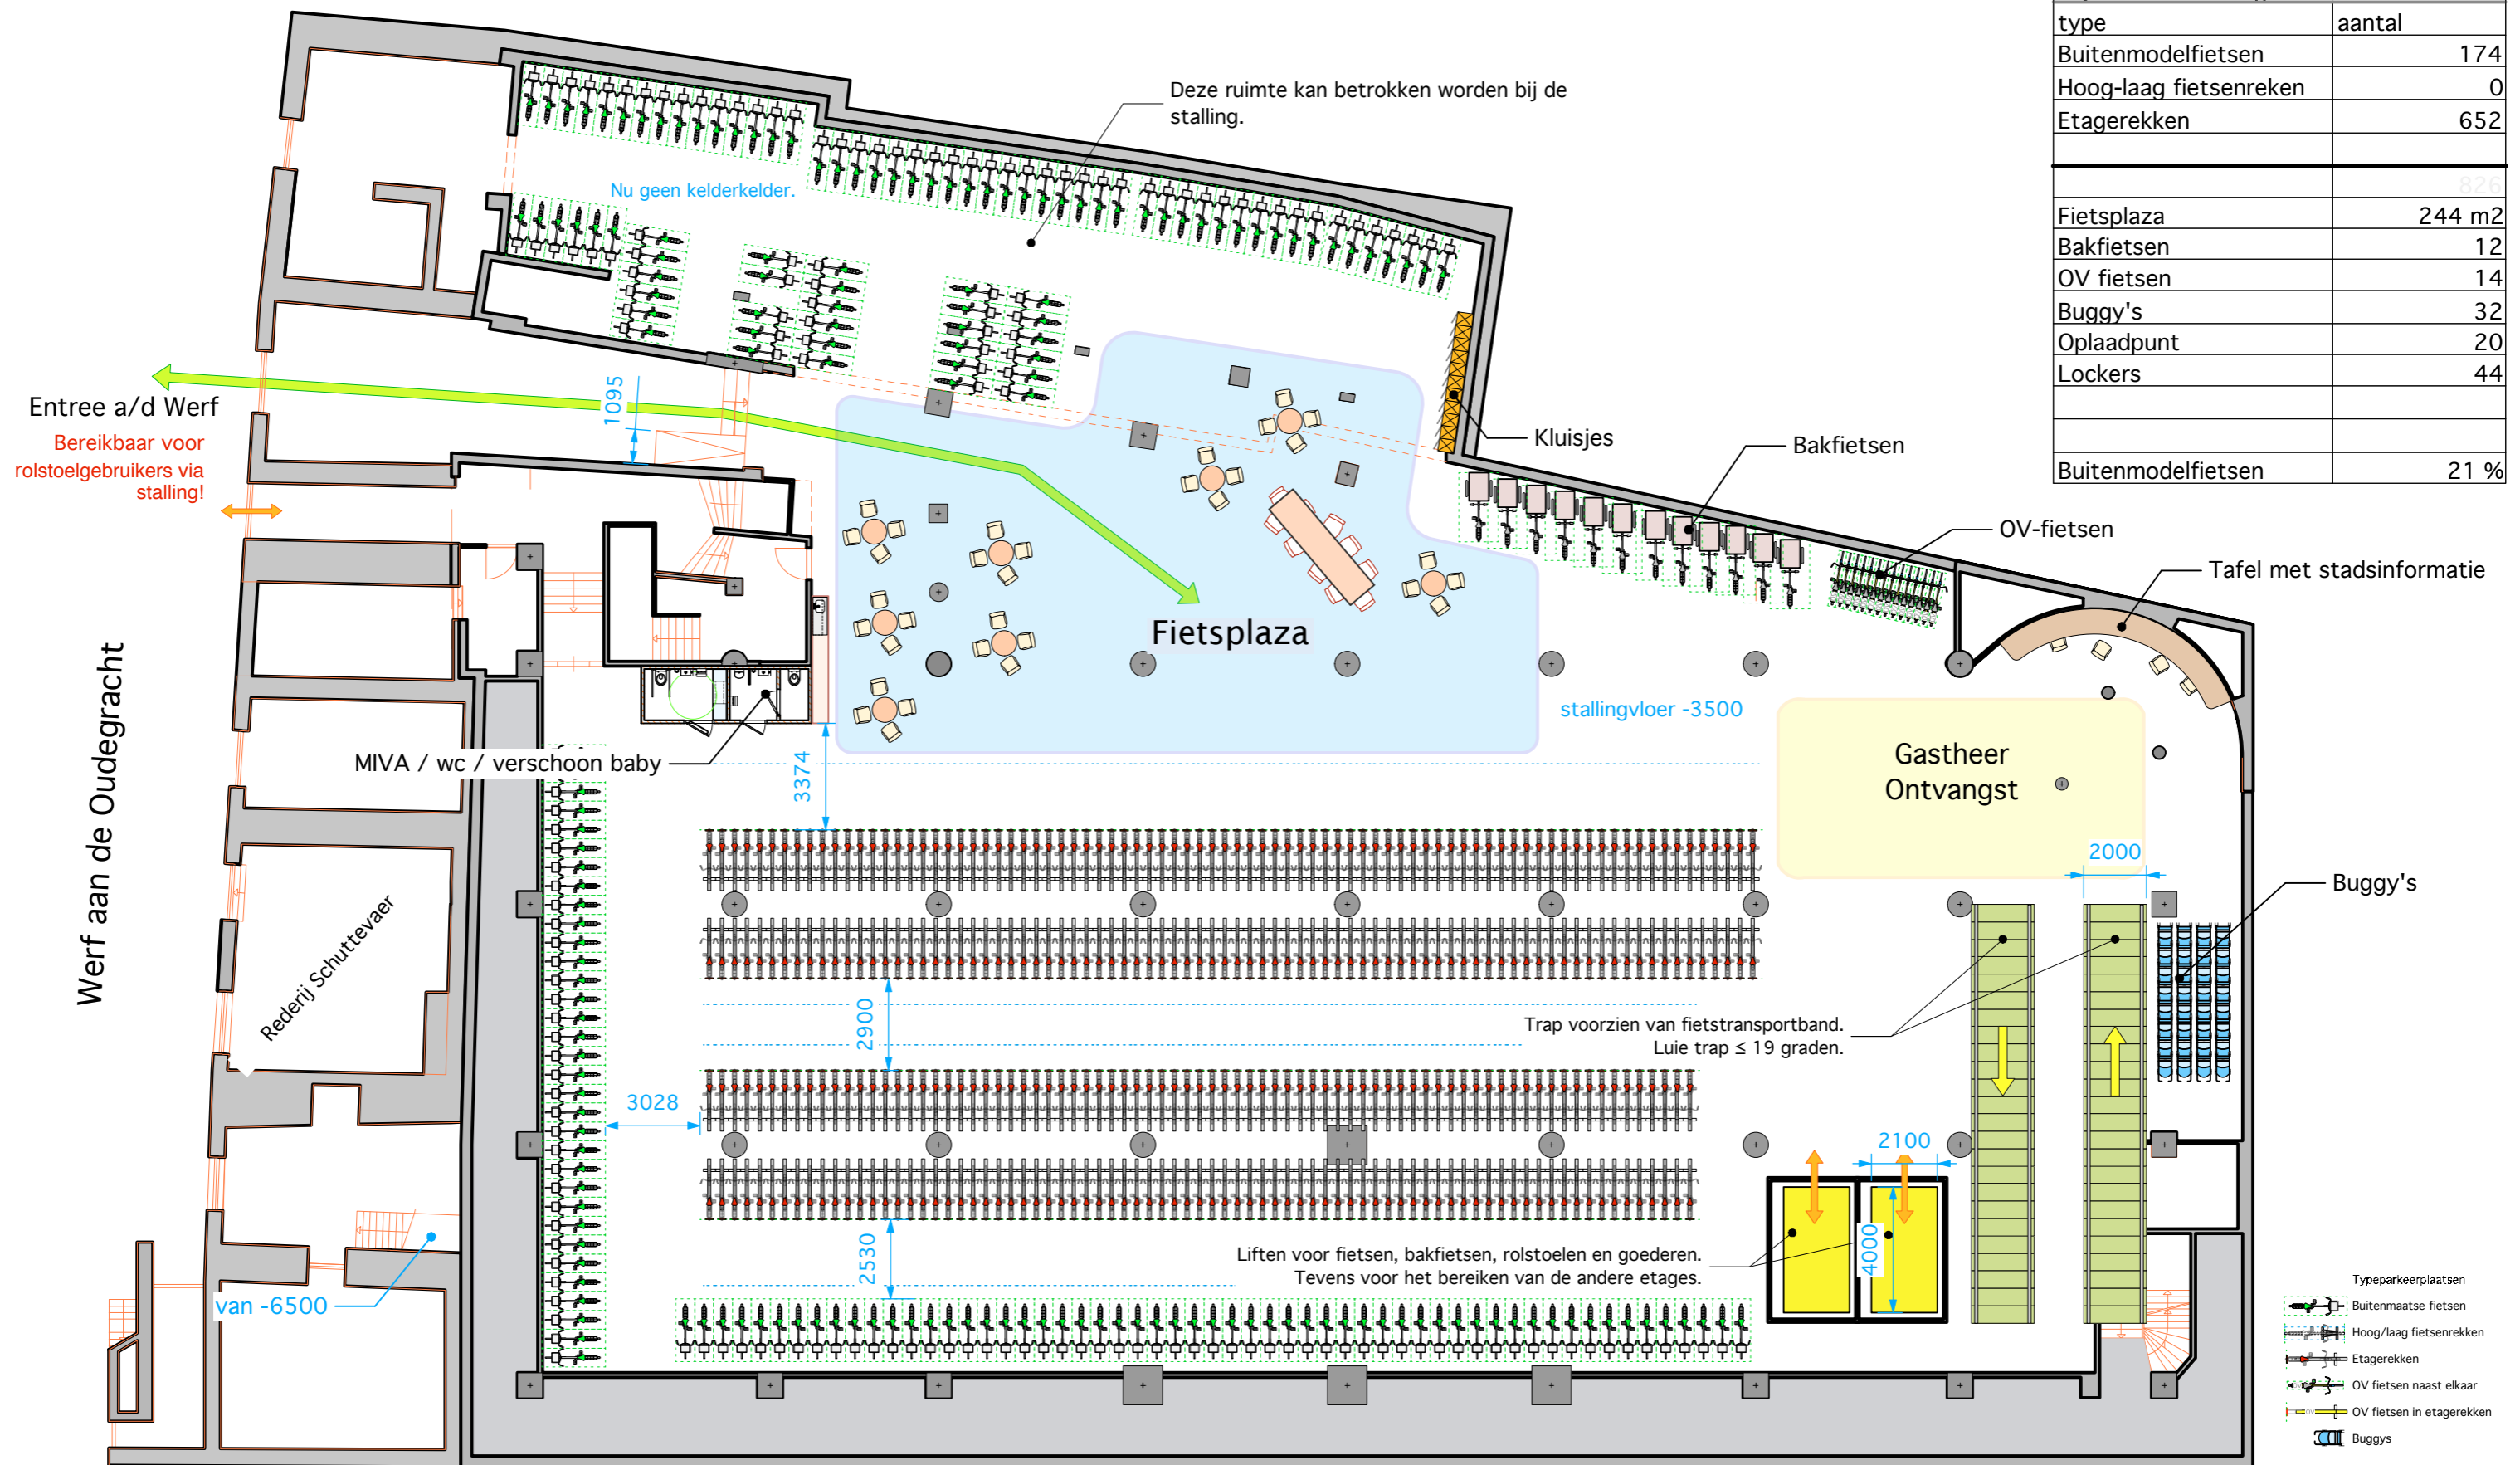

getekend
Godfried de Graaff

formaat
A3

datum
Apr 4, 2018

maten in
mm

Model A indeling vloer -3500 Kelder
180317 Modellen Stalling De Planeet.vwx

Impressie ontsluiting fietsenstalling rechts

Deze tekening is gebaseerd op een PDF-document. dec 2012