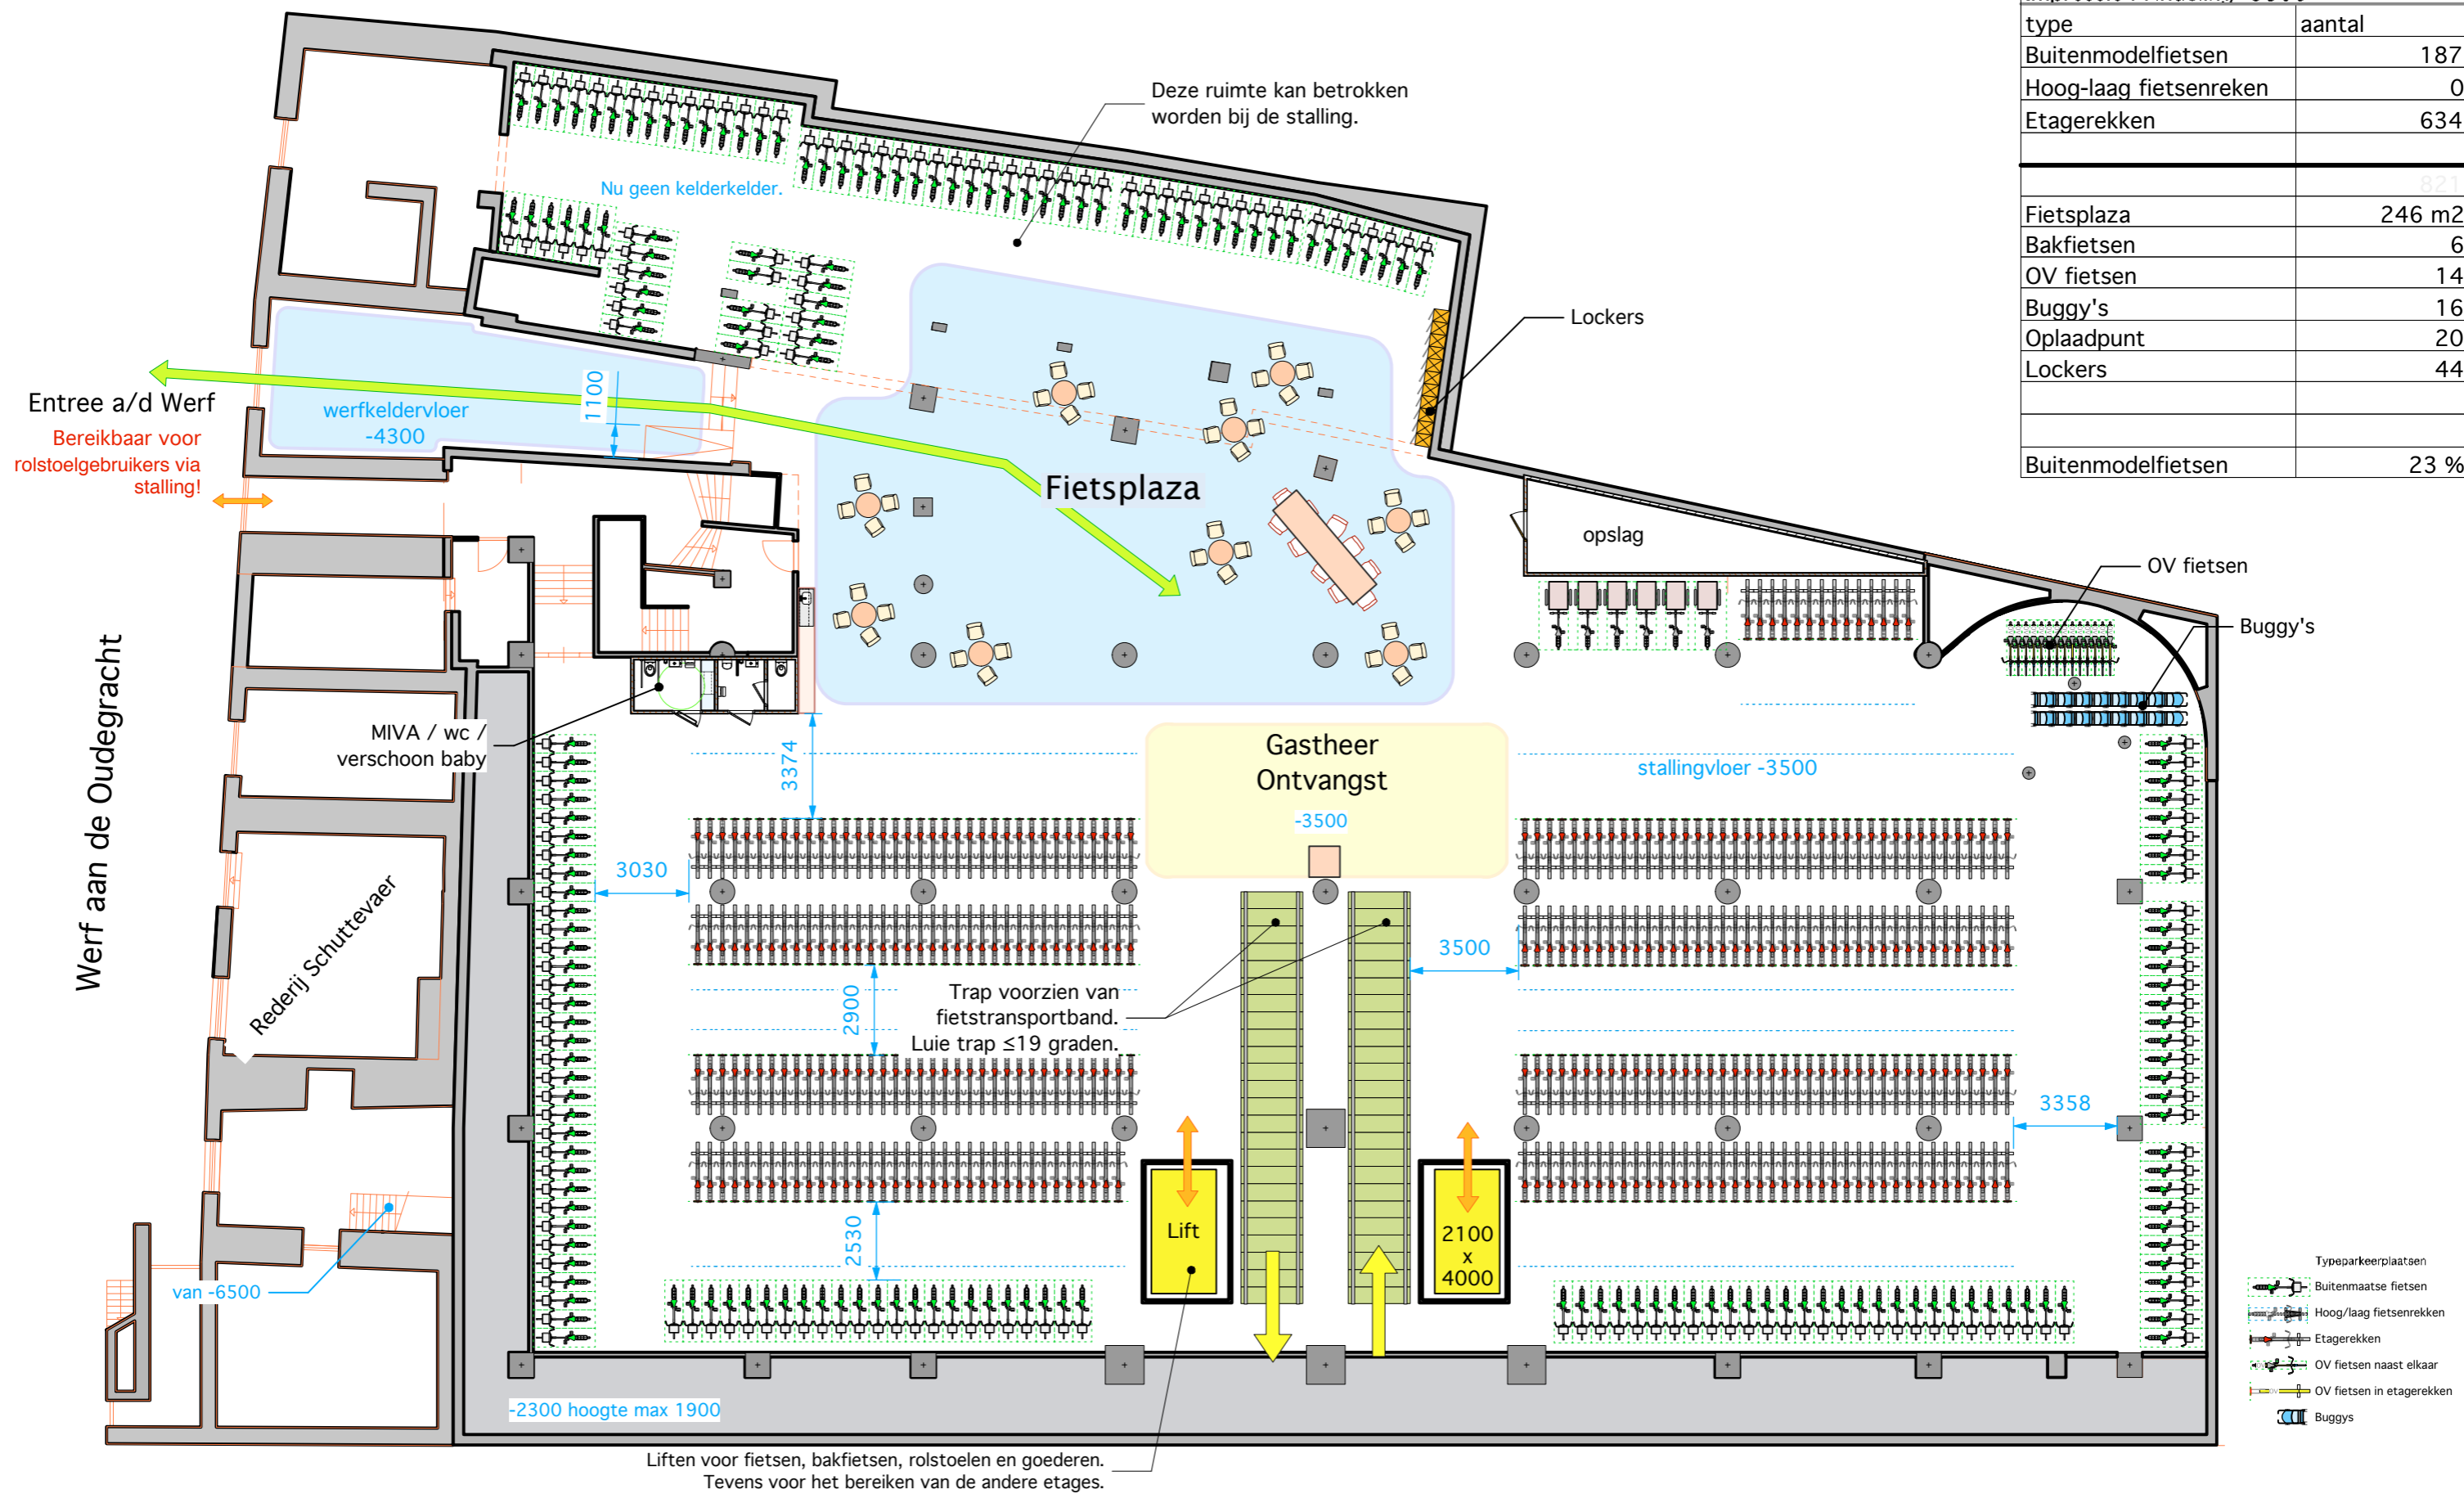

Intertoys

Huidig beeld rond De Planeet

Concept 12 april 2018

Impressie fietsen rond de Viebrug

Impressie entree's en expeditie

Impressie Ambitie

Impressie ontsluiting fietsenstalling midden

Deze tekening is gebaseerd op een PDF-document. dec 2012

Impressie A indeling -3500	
type	aantal
Buitenmodelfietsen	187
Hoog-laag fietsenrekken	0
Etagerekken	634
	821
Fietsplaza	246 m ²
Bakfietsen	6
OV fietsen	14
Buggy's	16
Oplaadpunt	20
Lockers	44
Buitenmodelfietsen	23 %

Scale: 1:200

Lange Viestraat

Impressie service fietsenstalling entree midden

Deze tekening is gebaseerd op een PDF-document. dec 2012

aan deze tekening kunnen geen rechten worden ontleend

XO studio
T 06-44418337 info@godfrieddegraaff.nl