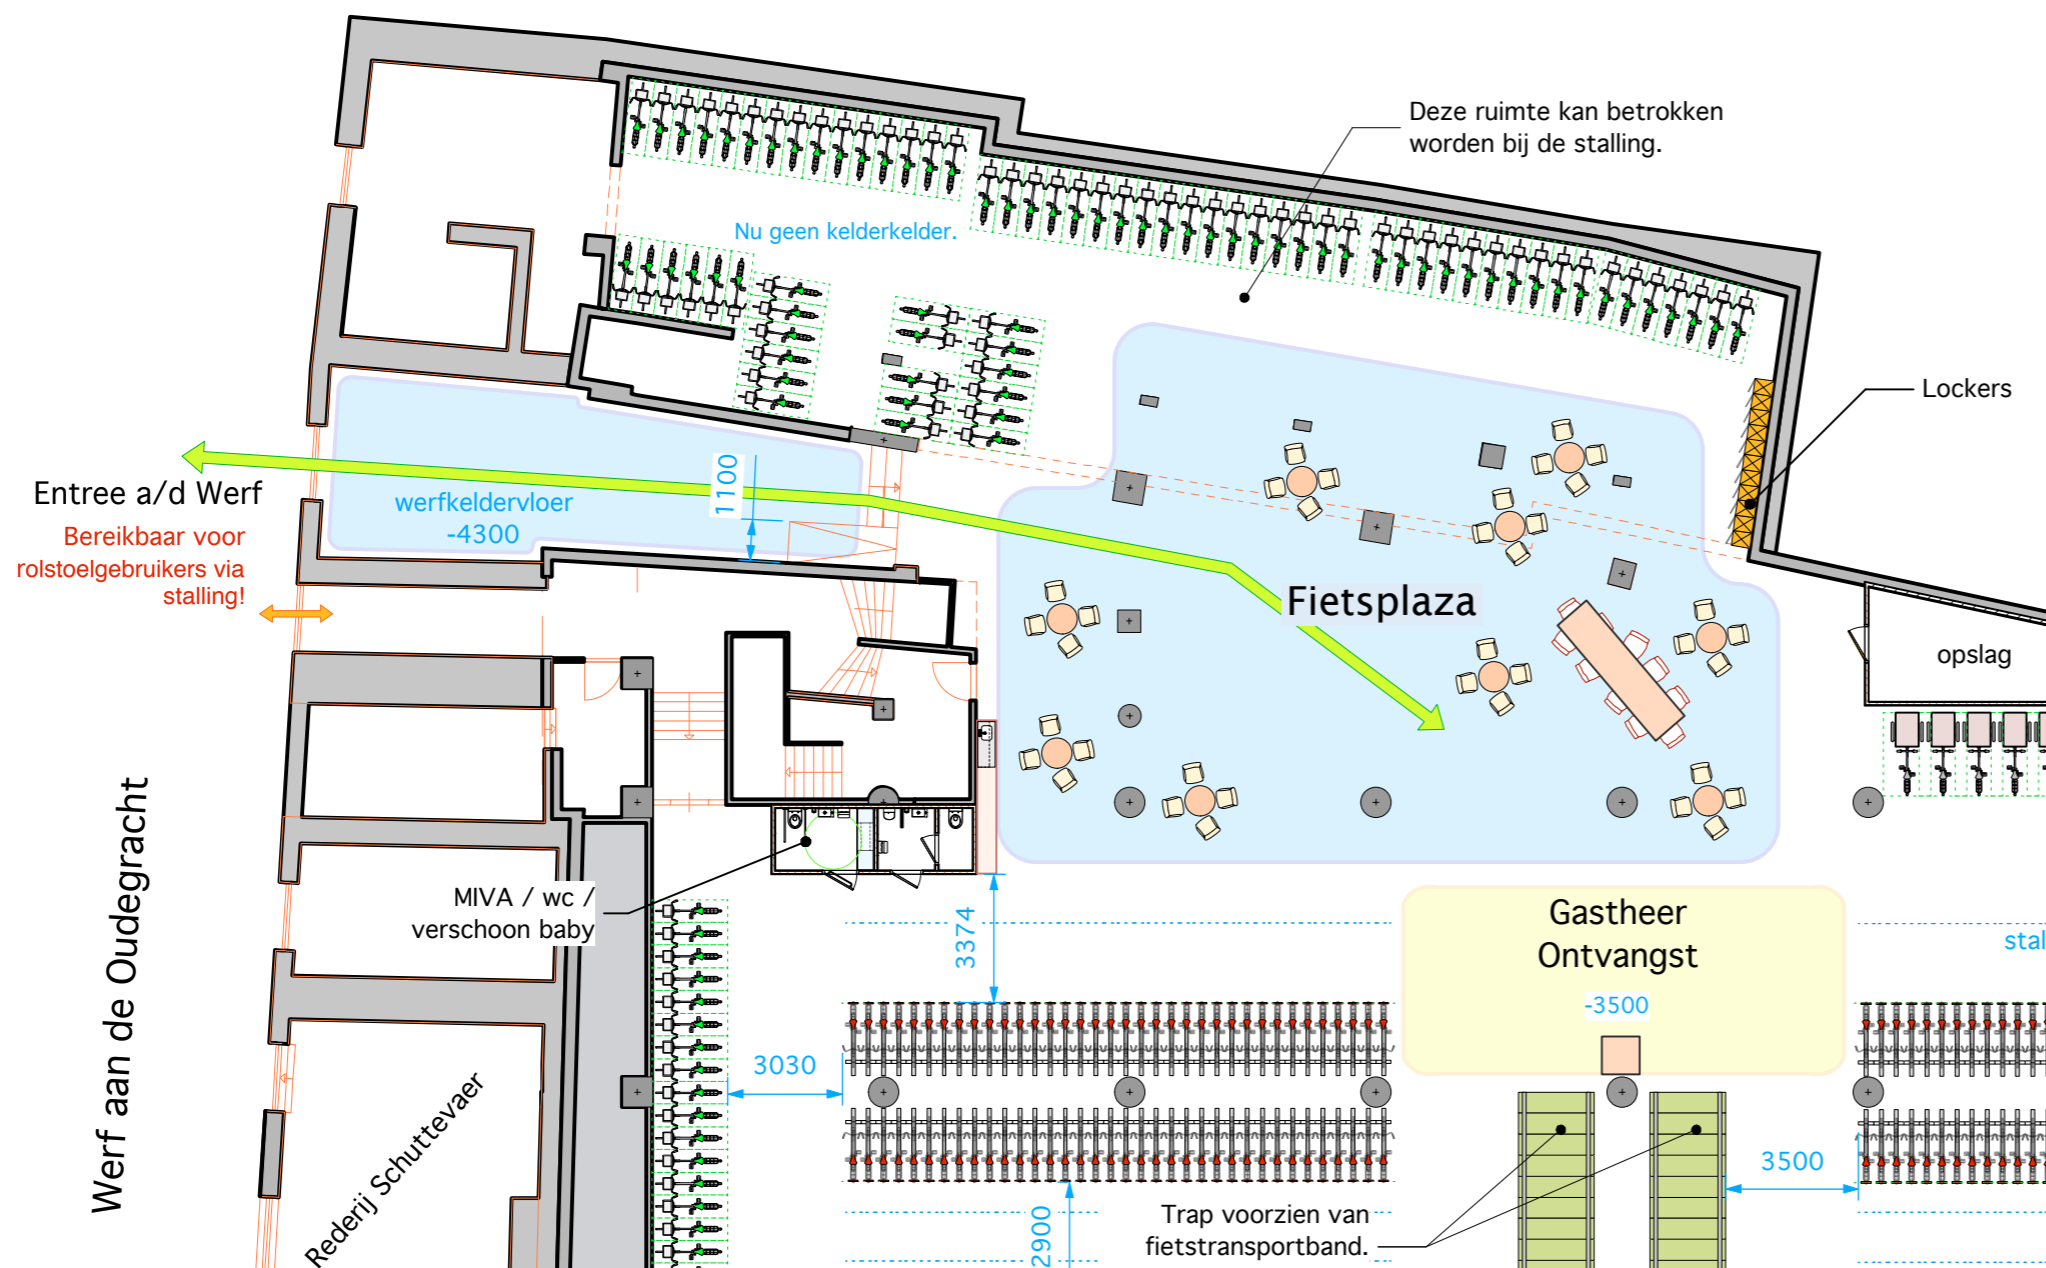

Impressie mogelijke indeling Fietsplaza