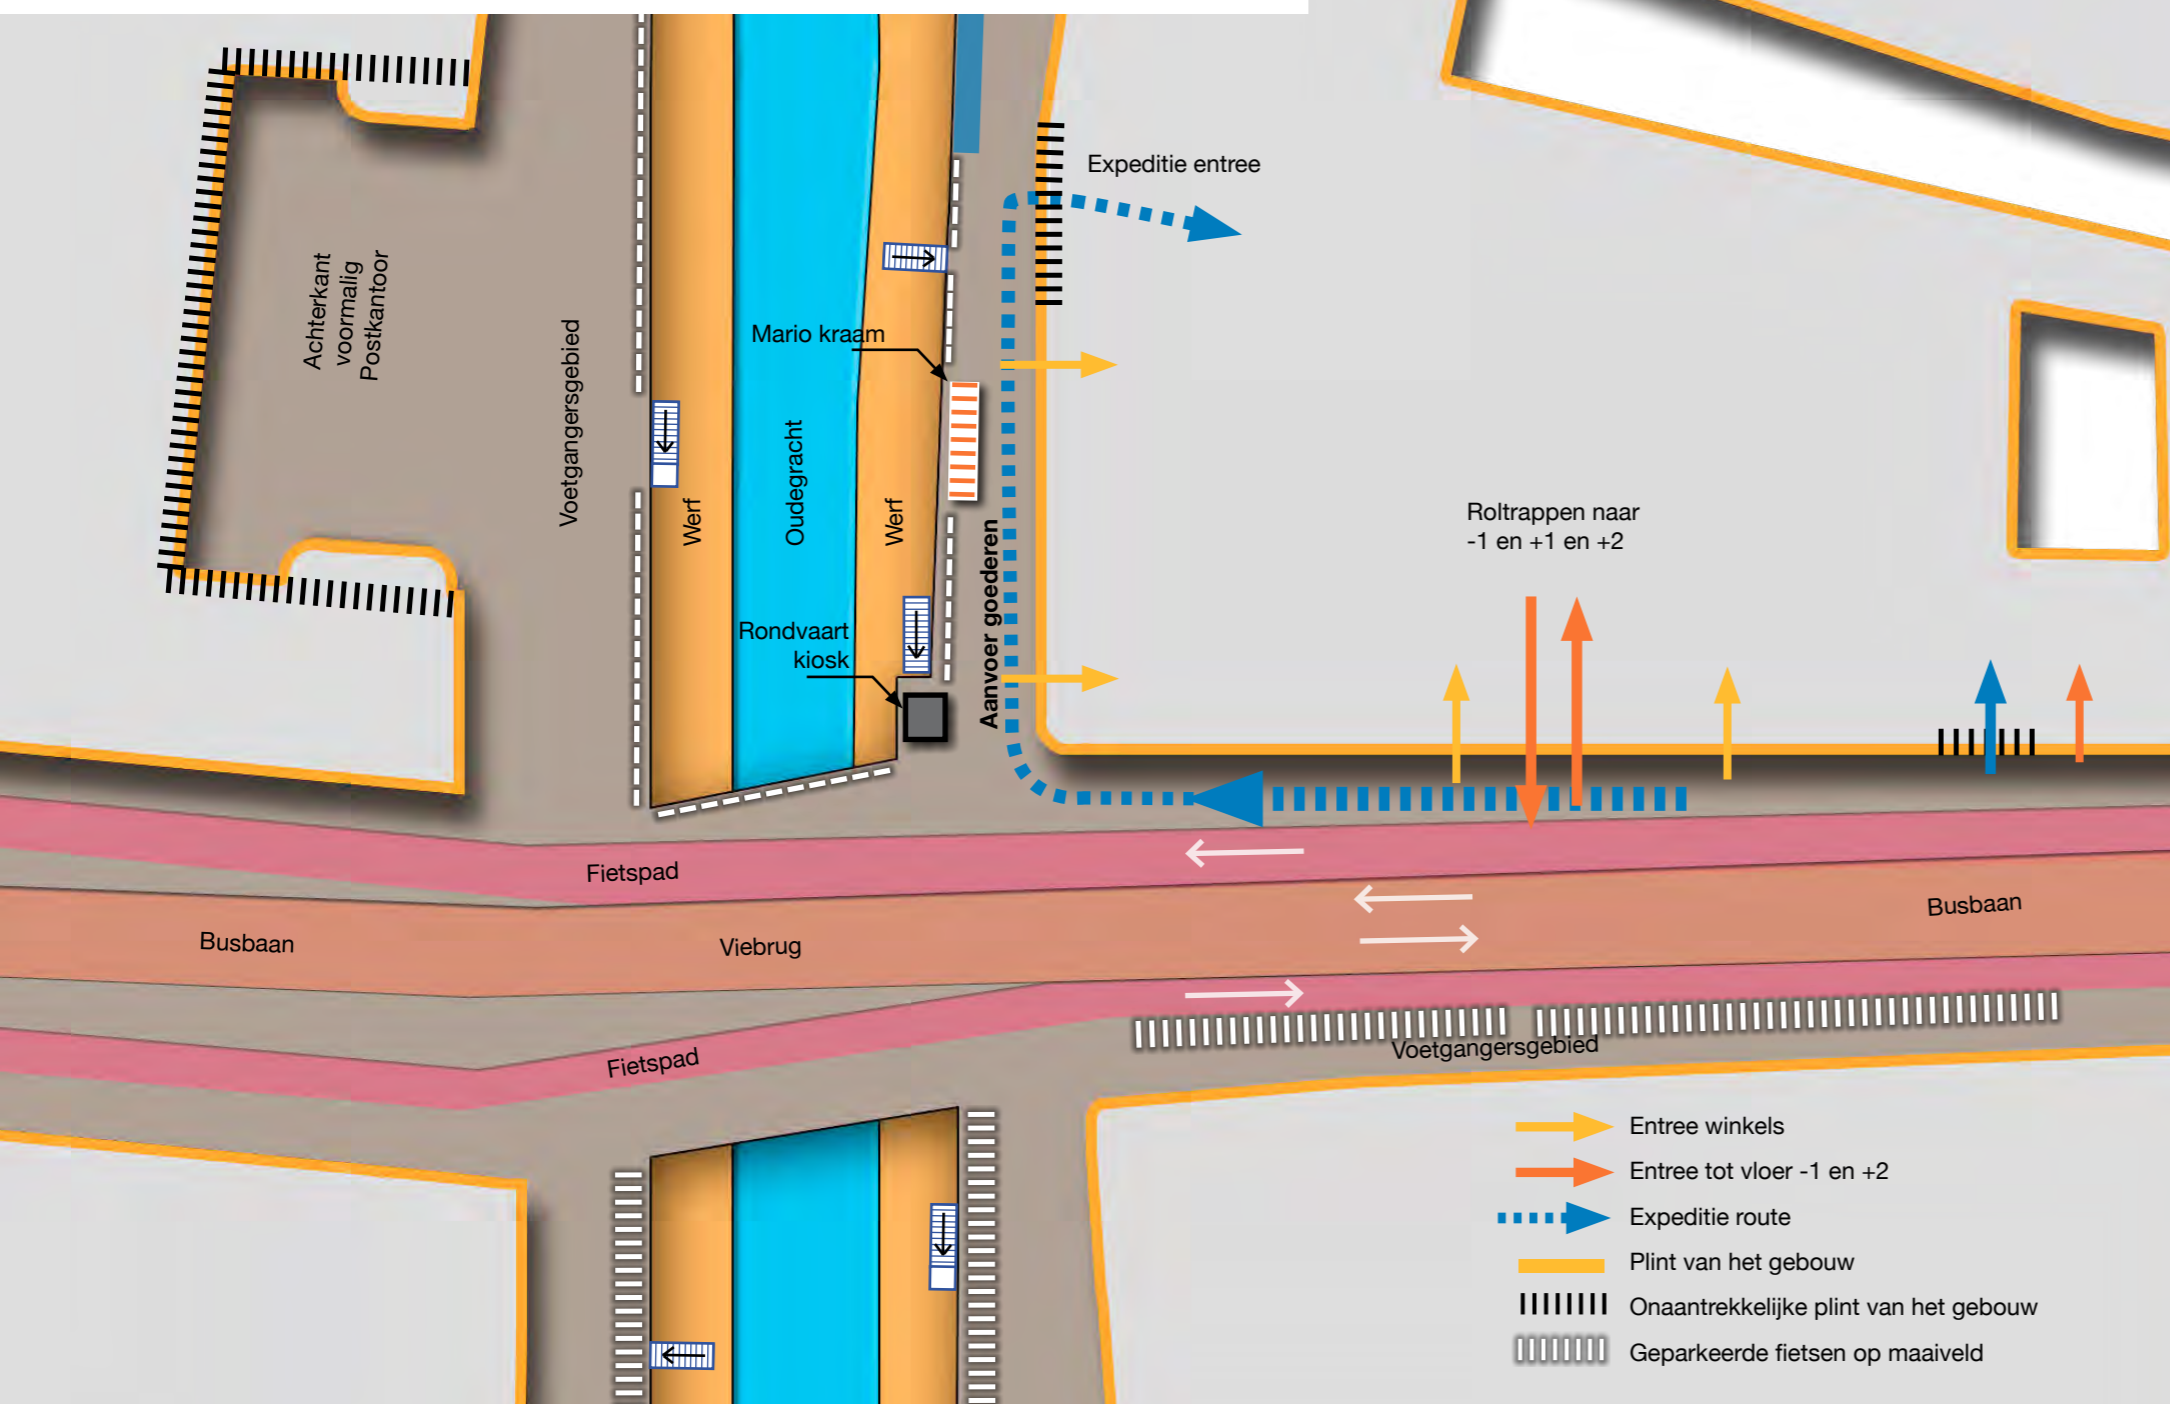

Stalling Oudegracht

Hoek Viestraat Oudegracht

Welkom
in
Utrecht

Kelder

1^{er} ETAGE

DE PLANEET

pipos

pipos

Intertoys

Huidig beeld rond De Planeet

Concept 12 april 2018

Impressie fietsen rond de Viebrug

Impressie entree's en expeditie

Impressie Ambitie

Impressie ontsluiting fietsenstalling midden

Deze tekening is gebaseerd op een PDF-document. dec 2012

Scale: 1:200

Lange Viestraat

Impressie service fietsenstalling entree midden

Deze tekening is gebaseerd op een PDF-document. dec 2012

aan deze tekening kunnen geen rechten worden ontleend

XO studio
T 06-44418337 info@godfrieddegraaff.nl

getekend
Godfried de Graaff

formaat
A3

datum
Apr 4, 2018

maten in
mm

Model A indeling vloer -3500 Kelder
180317 Modellen Stalling De Planeet.vwx

Impressie ontsluiting fietsenstalling rechts

Deze tekening is gebaseerd op een PDF-document. dec 2012