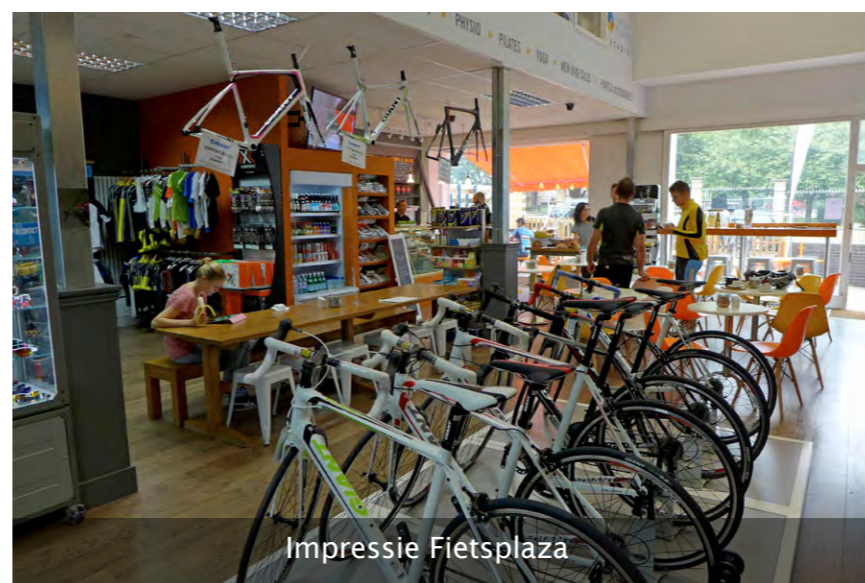

Scale: 1:200

Lange Viestraat

Impressie service fietsenstalling entree rechts

Impressie mogelijke indeling Fietsplaza

Activiteit op de Fietsplaza.
Foto expo, Filmdagen, Festival Tweetakt...?

Gemeente Utrecht