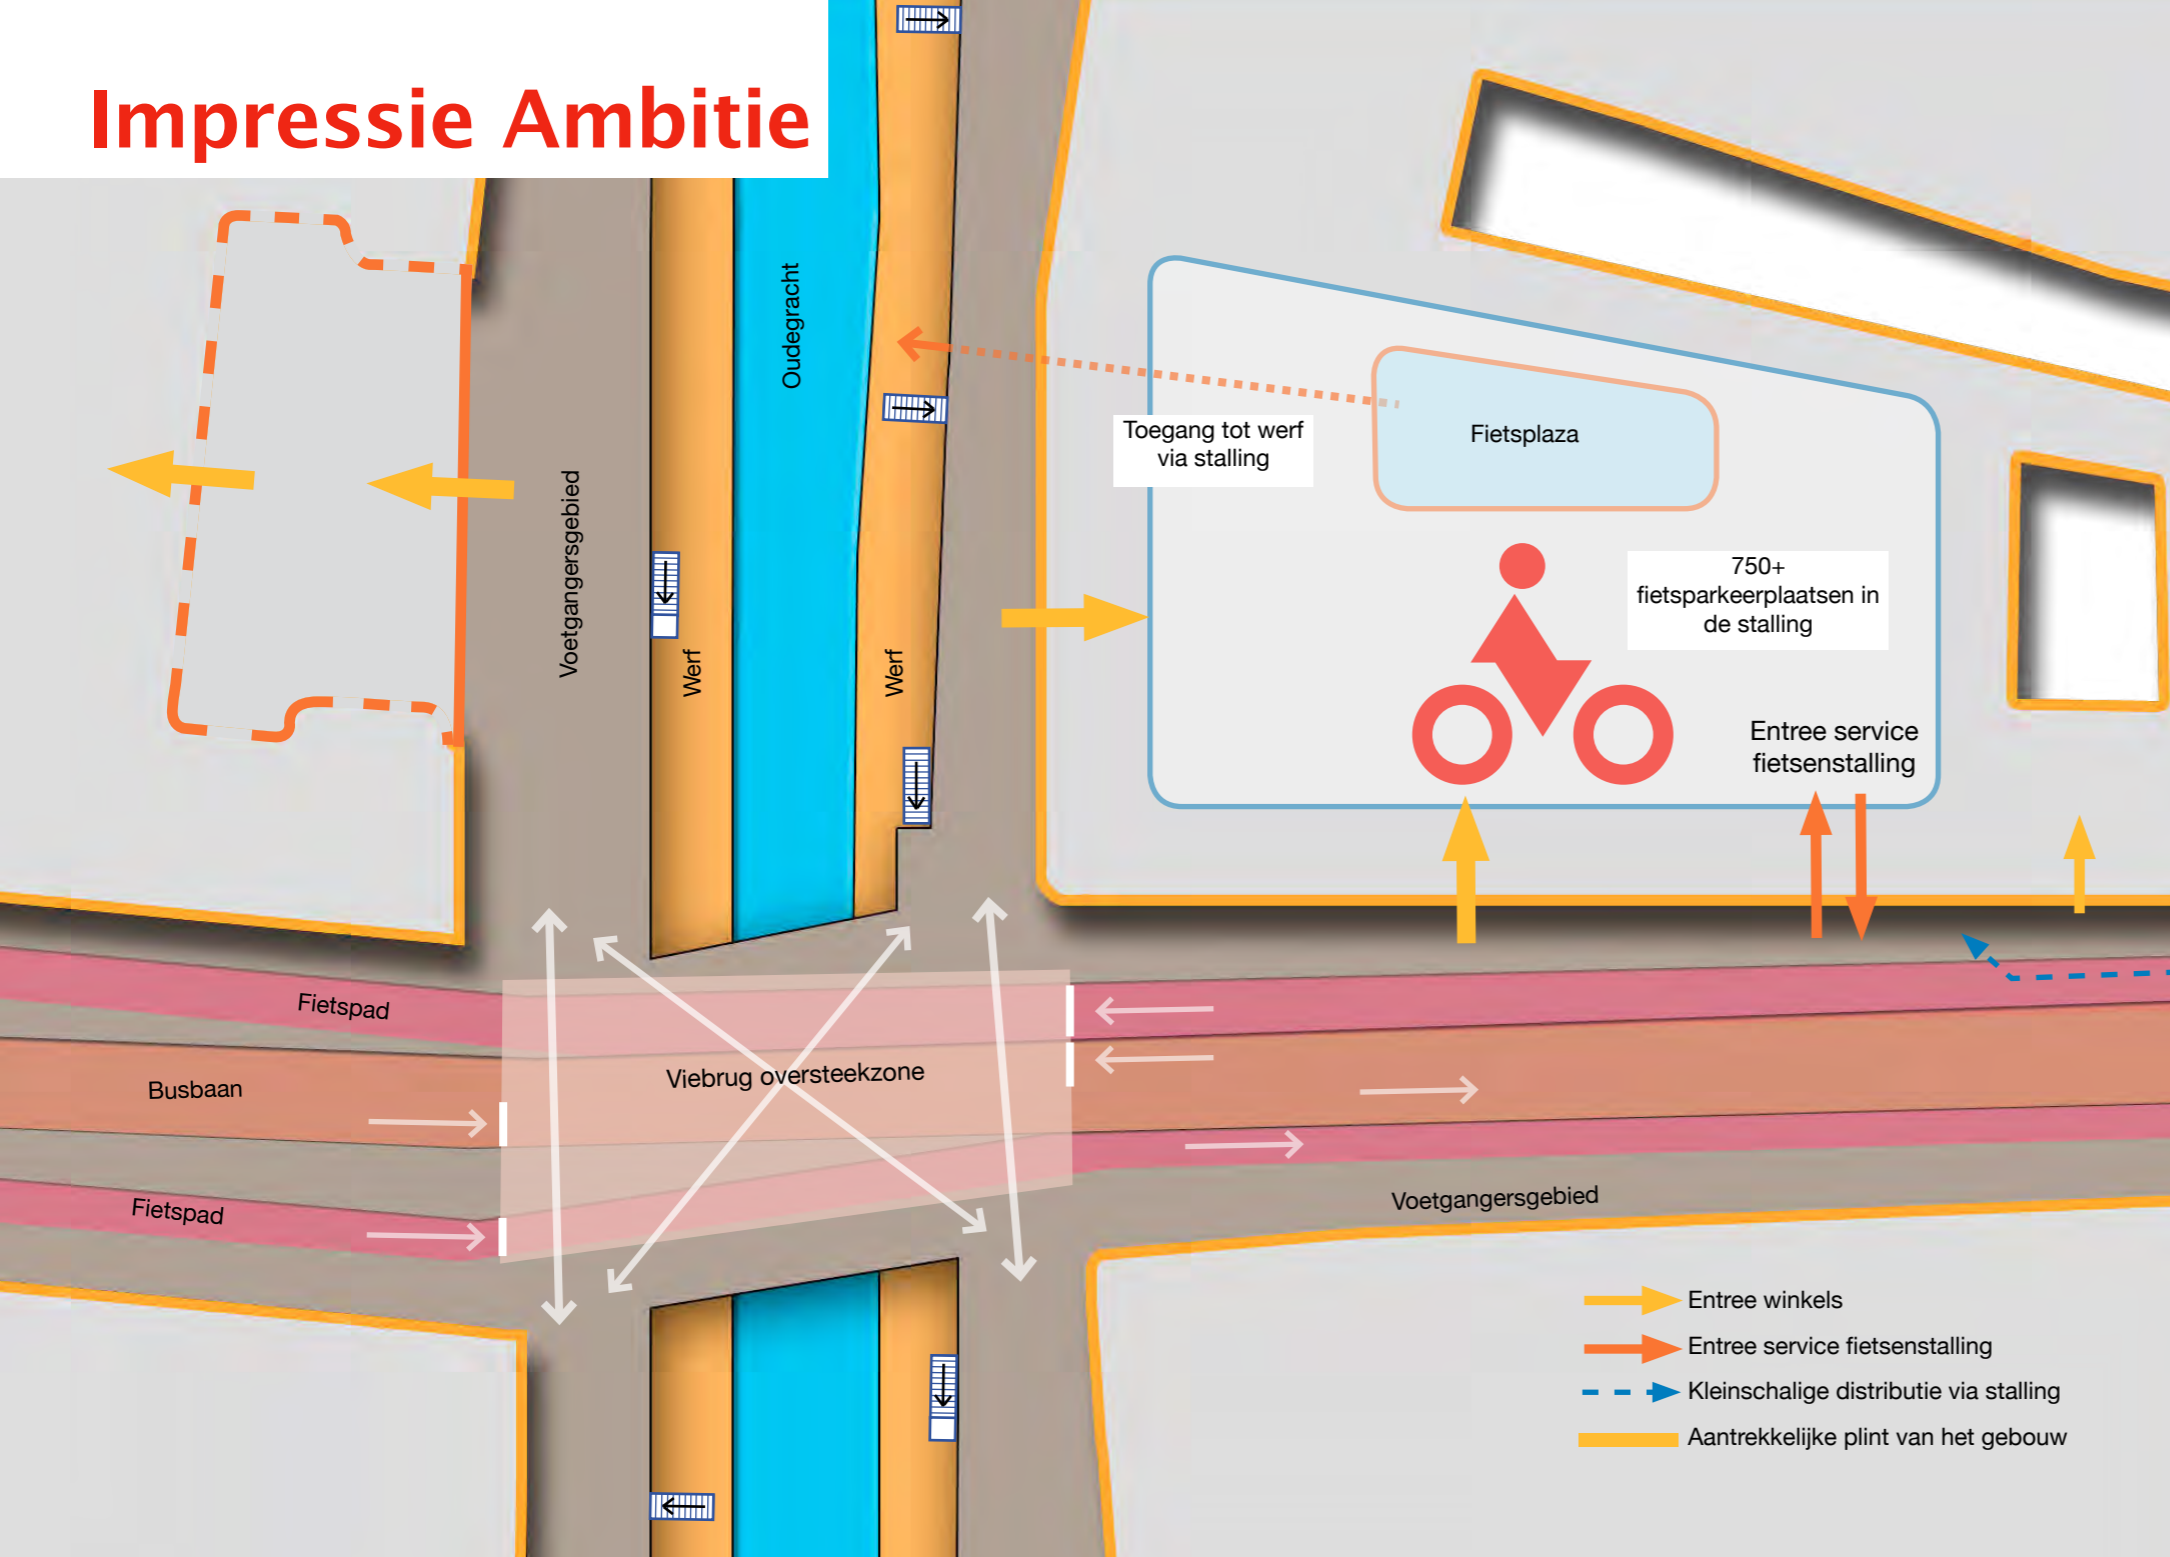

Intertoys

Huidig beeld rond De Planeet

Concept 12 april 2018

Impressie fietsen rond de Viebrug

Impressie entree's en expeditie

Impressie Ambitie

Impressie ontsluiting fietsenstalling midden

Deze tekening is gebaseerd op een PDF-document. dec 2012

Scale: 1:200

Lange Viestraat

Impressie service fietsenstalling entree midden

Deze tekening is gebaseerd op een PDF-document. dec 2012

aan deze tekening kunnen geen rechten worden ontleend

XO studio
T 06-44418337 info@godfrieddegraaff.nl

getekend
Godfried de Graaff

formaat
A3

datum
Apr 4, 2018

maten in
mm

Model A indeling vloer -3500 Kelder
180317 Modellen Stalling De Planeet.vwx

Impressie ontsluiting fietsenstalling rechts

Deze tekening is gebaseerd op een PDF-document. dec 2012